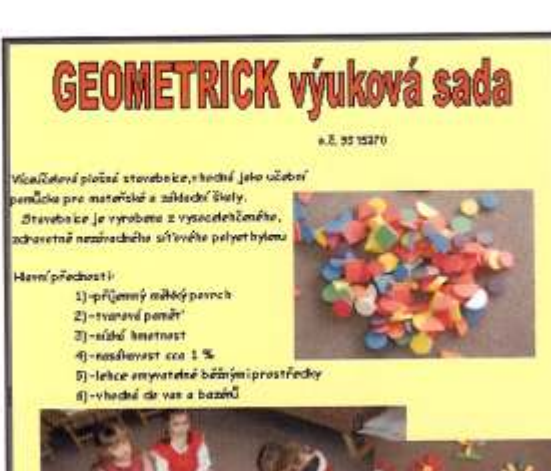

b) Identifikace hračky a seznam technické dokumentace použité pro ES přezkoušení typu

Popis hračky a obsah předložené dokumentace	Identifikace dokumentů
1 Obchodní název, model nebo identifikační označení hračky: Hračky a výrobky pro děti od 3 let určené k výuce v mateřských školkách a pro sport z lehčeného PE VYLEN – podrobnosti jsou uvedeny v tabulce I.	Příloha k žádosti o ES přezkoušení typu č. 713300661
2 Věková hranice, pro kterou je hračka určena: Od 36 měsíců.	Příloha k žádosti č. 713300661, výstražný text na obalu
3 Průvodní dokumenty, návody k použití, varovné instrukce: Varovný nápis: Věkové hranice pro děti do 3 let. Obrazuje malé části. Velkorozměrová hračka. Upozornění: Po sestavení ponechejte alespoň jeden hravý otvor ve středních dílech nesestaven, jinak hrozí riziko cirkulace vzduchu.	Obal hračky Návod k použití
4 Materiály použité pro výrobu součástí hračky a jejich charakteristiky: Lehčený PE VYLEN v barvě červené, modré, zelené, žluté, bílé, šedé, oranžové	Závěrečný protokol ITC č. 713300661/2006
5 Popis použité výrobní technologie: Plastové díly jsou zhotoveny vytlačováním.	-
6 Seznam částečně nebo plně použitých harmonizovaných norem a popis řešení použitých tam, kde nebyly harmonizované normy aplikovány je uveden v závěrečném protokolu ITC	Závěrečný protokol ITC č. 713300661/2006
7 Seznam zkoušených protokolů a certifikátů použitých při posouzení shody	Závěrečný protokol ITC č. 713300661/2006 Zkušební protokol AZL 1004 ITC č.j. 712.100661/1, 713300661/02